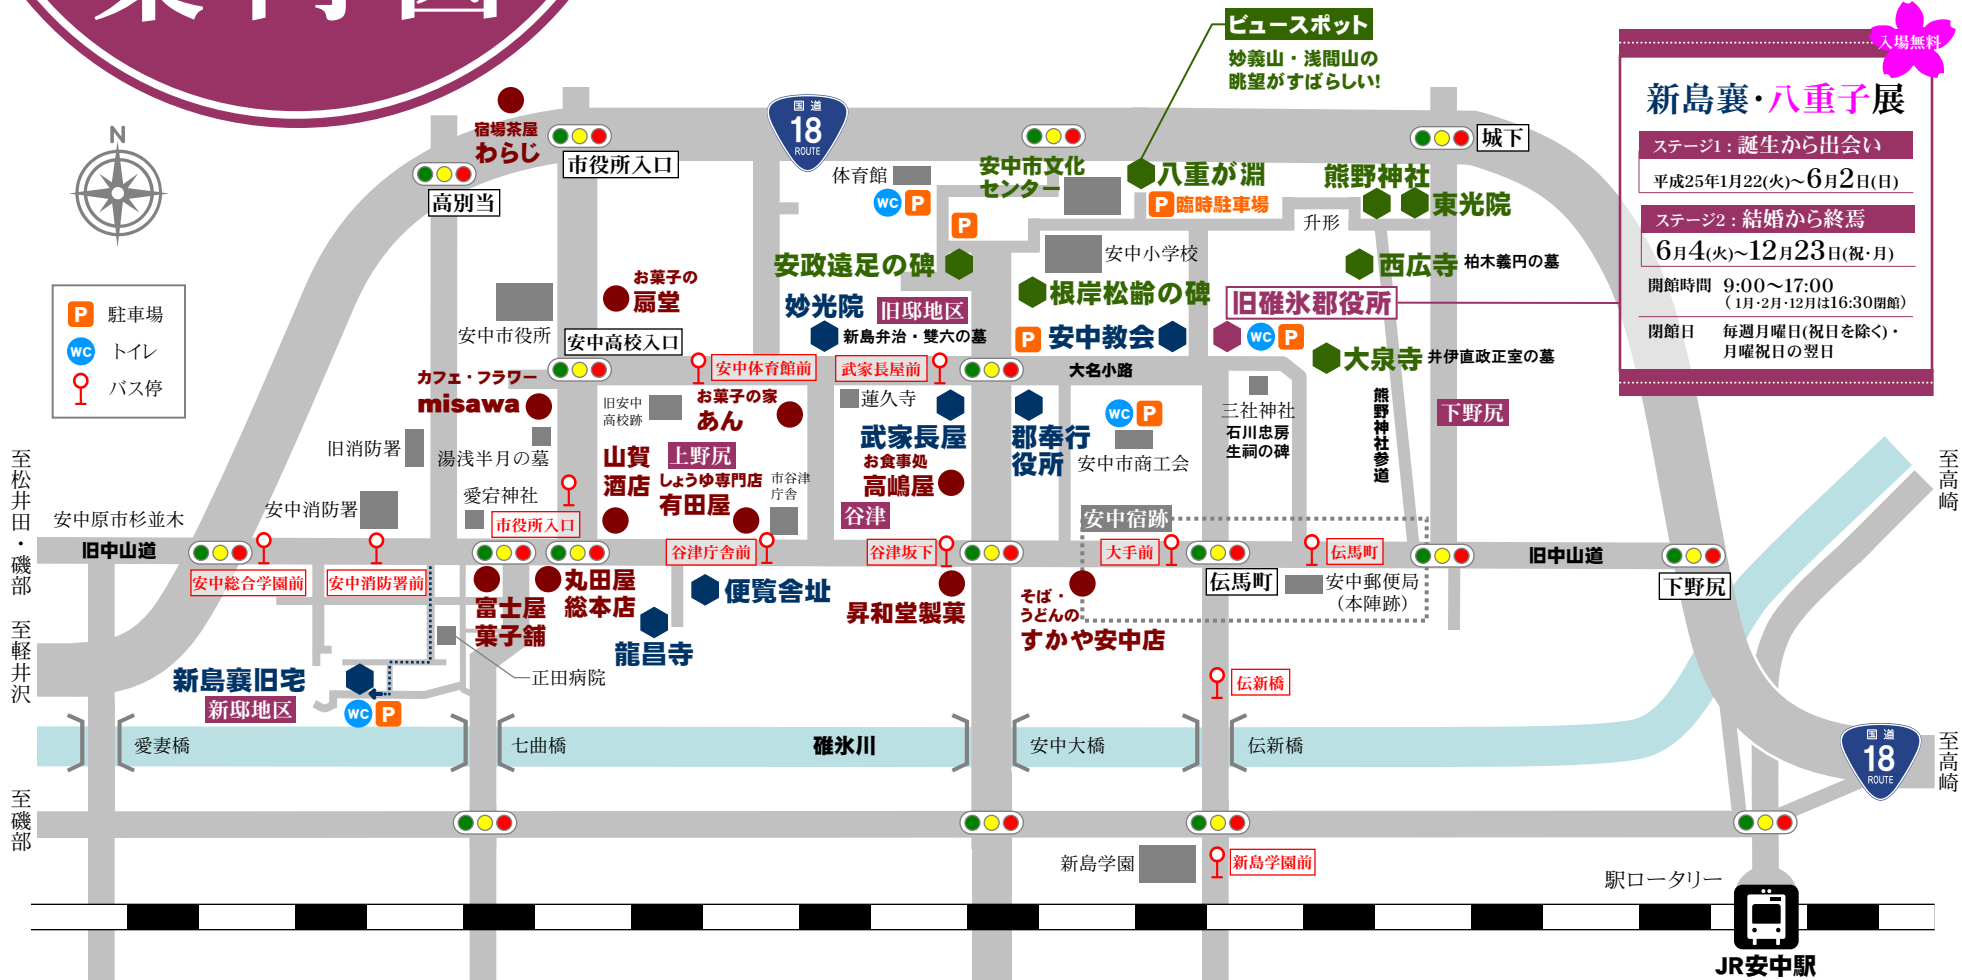

「襄・城ヒストリート」案内図

あんなか 安中まち歩きコース「襄・城ヒストリート」を歩きましょう。

新島襄・八重子展 ✿ 入場無料

ステージ1: 誕生から出会い
平成25年1月22(火)~6月2日(日)

ステージ2: 結婚から終焉
6月4(火)~12月23日(祝・月)

開館時間 9:00~17:00
(1月・2月・12月は16:30閉館)

閉館日 毎週月曜日(祝日を除く)・
月曜祝日の翌日

磯部温泉

タクシーのご案内

安中タクシー
TEL:027-381-0470

アークタクシー
TEL:027-382-2323

榛名観光タクシー
TEL:027-381-1277

構内タクシー(磯部営業所)
TEL:027-385-6850

お問い合わせ 群馬県安中市商工観光課 TEL:027-382-1111