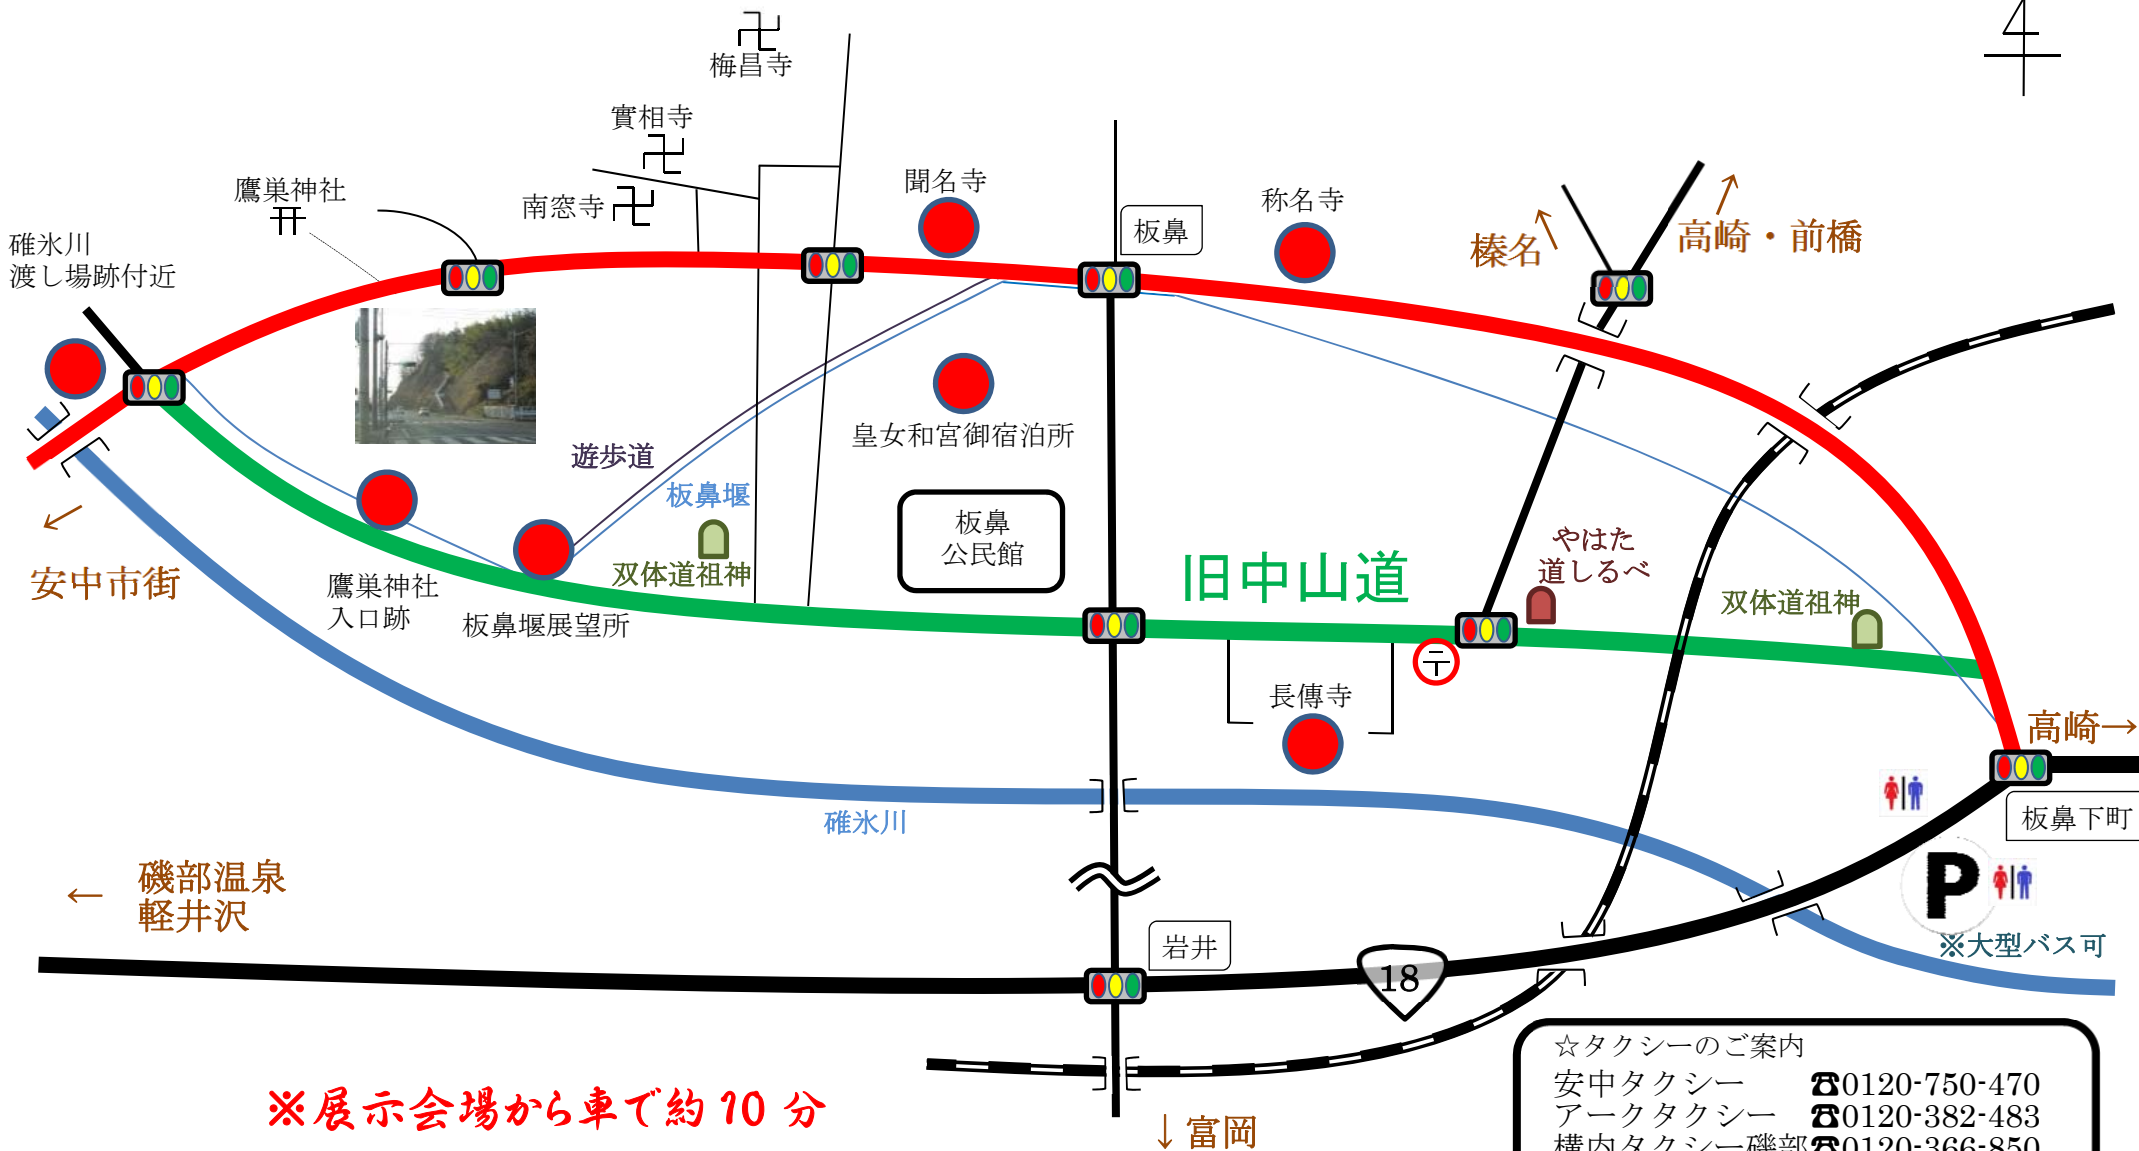

板鼻地区案内図

※展示会場から車で約10分

- ☆タクシーのご案内
- 安中タクシー ☎0120-750-470
 - アークタクシー ☎0120-382-483
 - 構内タクシー磯部 ☎0120-366-850
 - 榛名観光タクシー ☎0120-471-277

※大型バス可