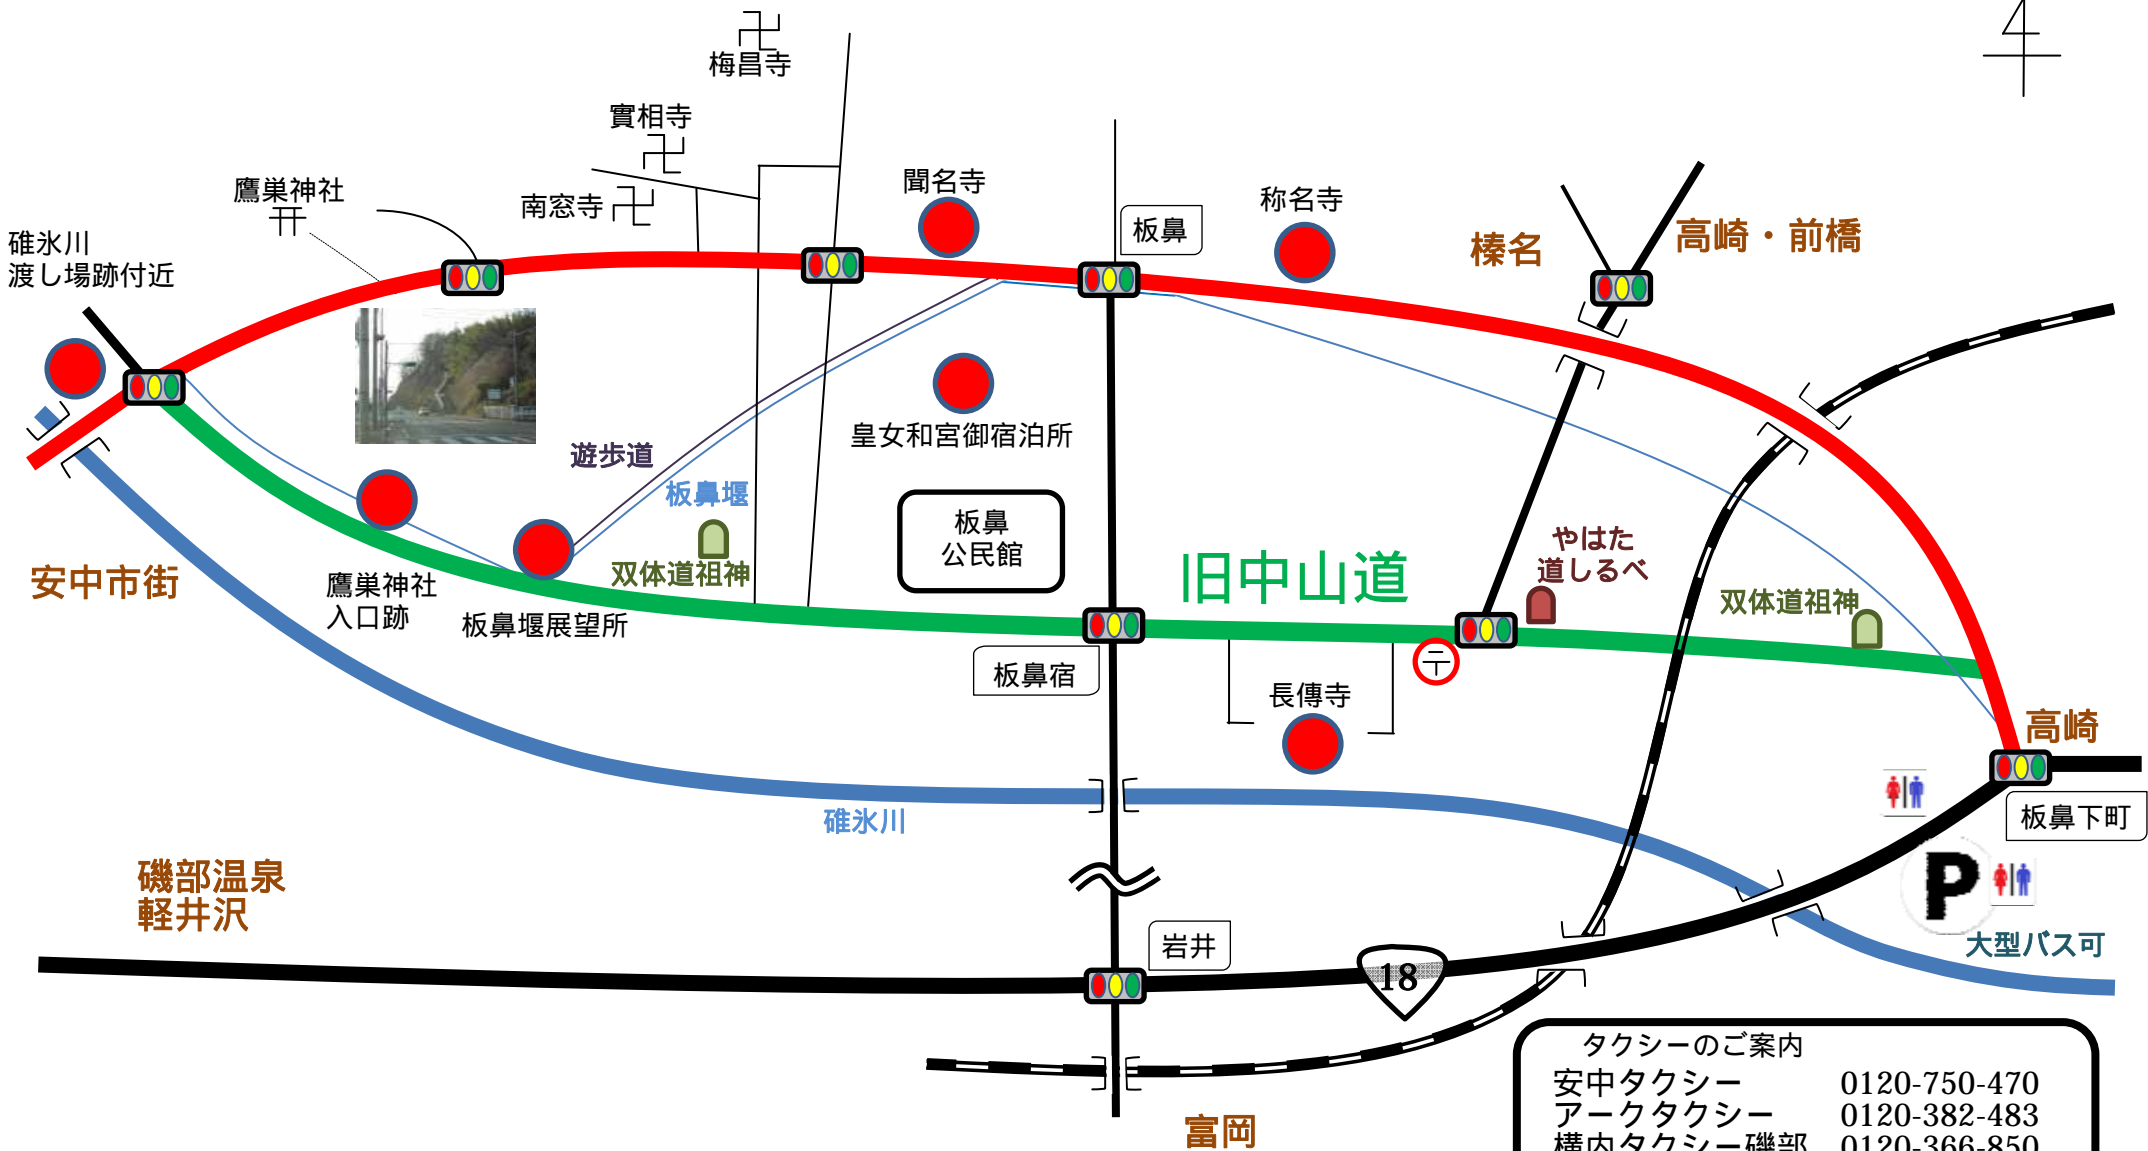

板鼻地区案内図

タクシーのご案内	
安中タクシー	0120-750-470
アークタクシー	0120-382-483
構内タクシー磯部	0120-366-850
榛名観光タクシー	0120-471-277